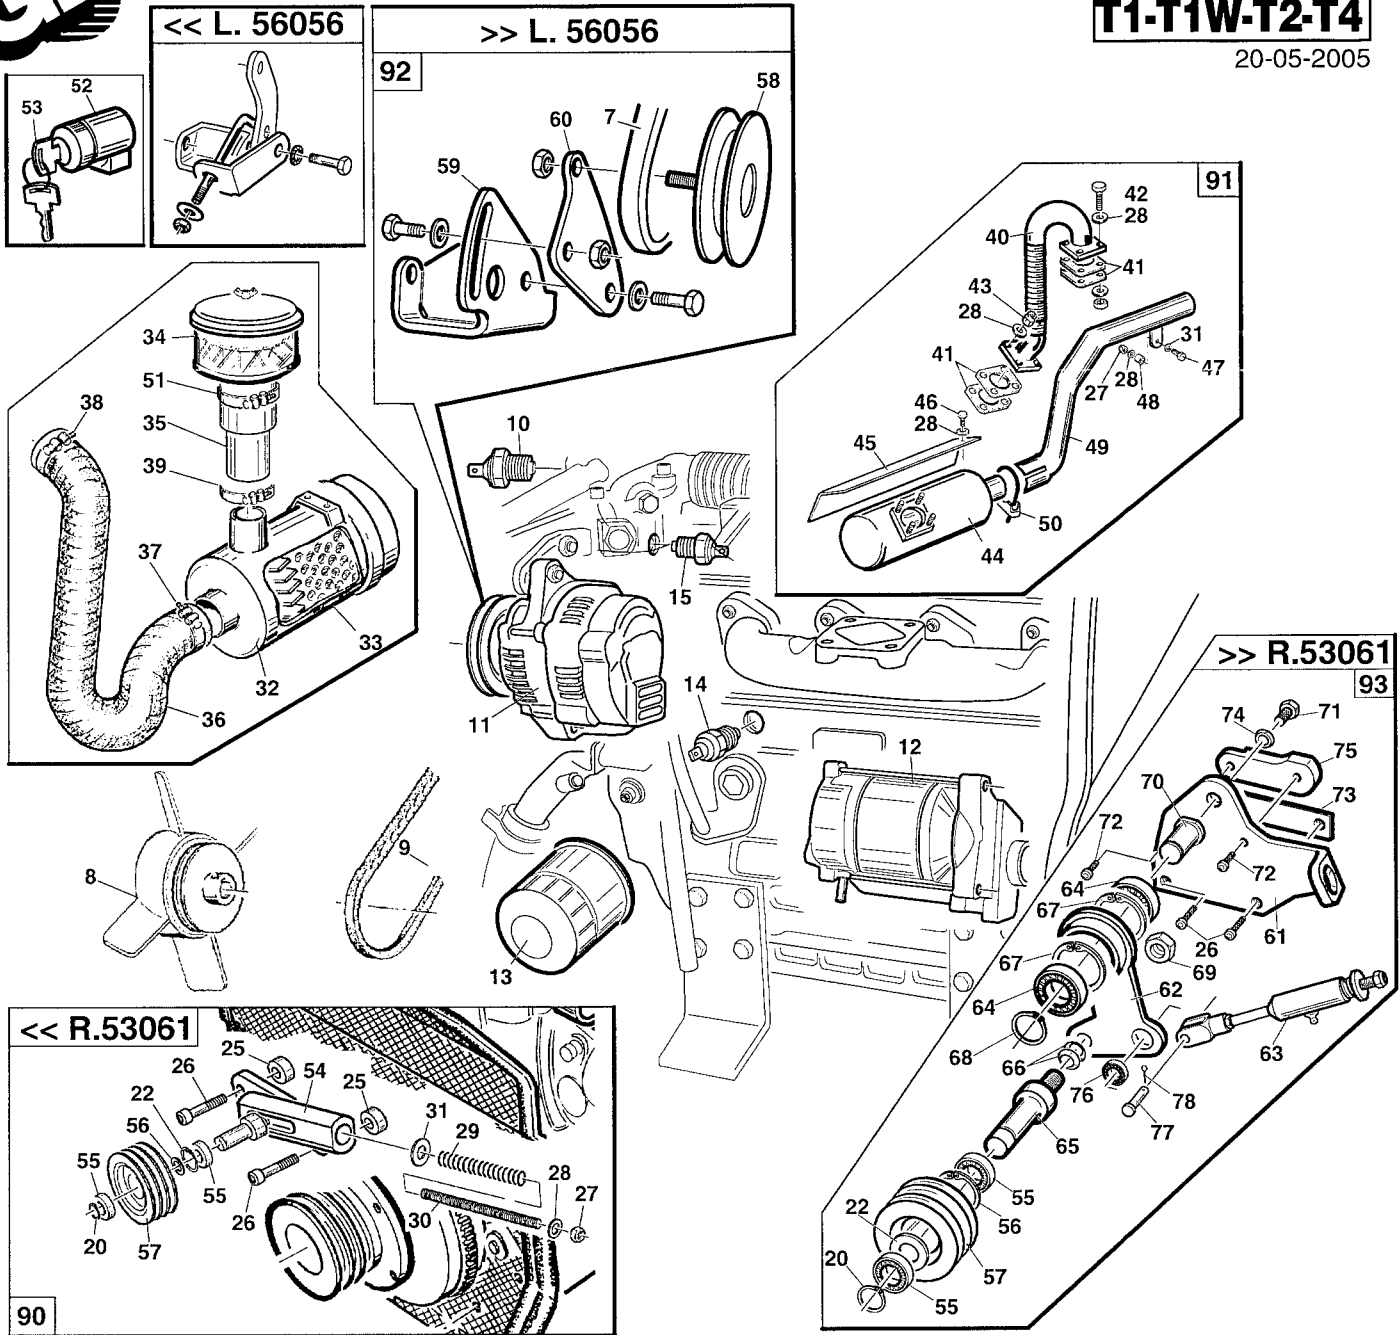

R.53061

T4 - 13
T1-T1W-T2-T4

20-05-2005

REF.	LEG.	CODE	Q.TY
7		00.17.04.0220	1
8		00.55.01.0520	1
9		00.17.00.0310	1
10		00.55.01.0201	1
11		00.55.01.0550	1
12		00.55.01.0560	1
13		00.32.03.0050	1
14		00.55.01.0120	1
15		00.55.01.0200	1
20		00.03.10.0015	1
22		01.40.00.1090	1
25		01.40.00.2120	2
26		00.90.07.1150	2
27		00.26.04.0060	2
28		00.68.01.0030	12
29		00.47.00.0101	1
30		01.40.00.3720	1
31		00.68.03.0040	2
32		00.55.01.0410	1
33		00.32.03.0060	1
34		00.32.03.0030	1
35		00.07.07.0150	1
36		00.07.07.0130	1
37		00.29.02.0060	1

REF.	LEG.	CODE	Q.TY
38		00.29.02.1075	1
39		00.29.02.0070	1
40		01.50.00.5180	1
41		00.55.01.0210	4
42		00.92.05.1070	4
43		00.26.01.0060	4
44		00.46.00.0040	1
45		01.50.00.4010	1
46		00.92.05.1010	2
47		00.92.05.0140	1
48		01.50.00.0770	1
49	T1	00.46.00.0042	1
49	T2-T4	00.46.00.0041	1
49	T1W	00.46.00.0070	1
50		00.52.01.0045	1
51		00.29.02.0080	1
52		00.55.01.0091	1
53		00.55.01.0170	2
54		01.50.00.4994	1
55		00.22.15.4201	2
56		00.03.01.0042	1
57		00.61.00.0371	1
58		00.55.01.0510	1
59		00.55.01.0711	1

REF.	LEG.	CODE	Q.TY
60		00.55.01.0712	1
61		01.50.01.1630	1
62		01.50.01.1620	1
63		01.90.00.2185	1
64		00.22.00.0230	2
65		01.40.00.2760	1
66		00.48.01.0160	2
67		00.03.01.0047	2
68		00.03.10.0020	1
69		00.26.04.0080	1
70		01.40.00.4020	1
71		00.92.07.1070	1
72		00.92.05.0110	2
73		01.50.01.1633	1
74		00.68.05.0010	1
75		01.50.01.1634	1
76		00.22.00.0111	1
77		00.33.03.0022	1
78		00.18.04.0052	1
90		01.90.00.1272	1
91		01.90.00.1274	1
92		00.55.01.0710	1
93		01.90.00.2330	1