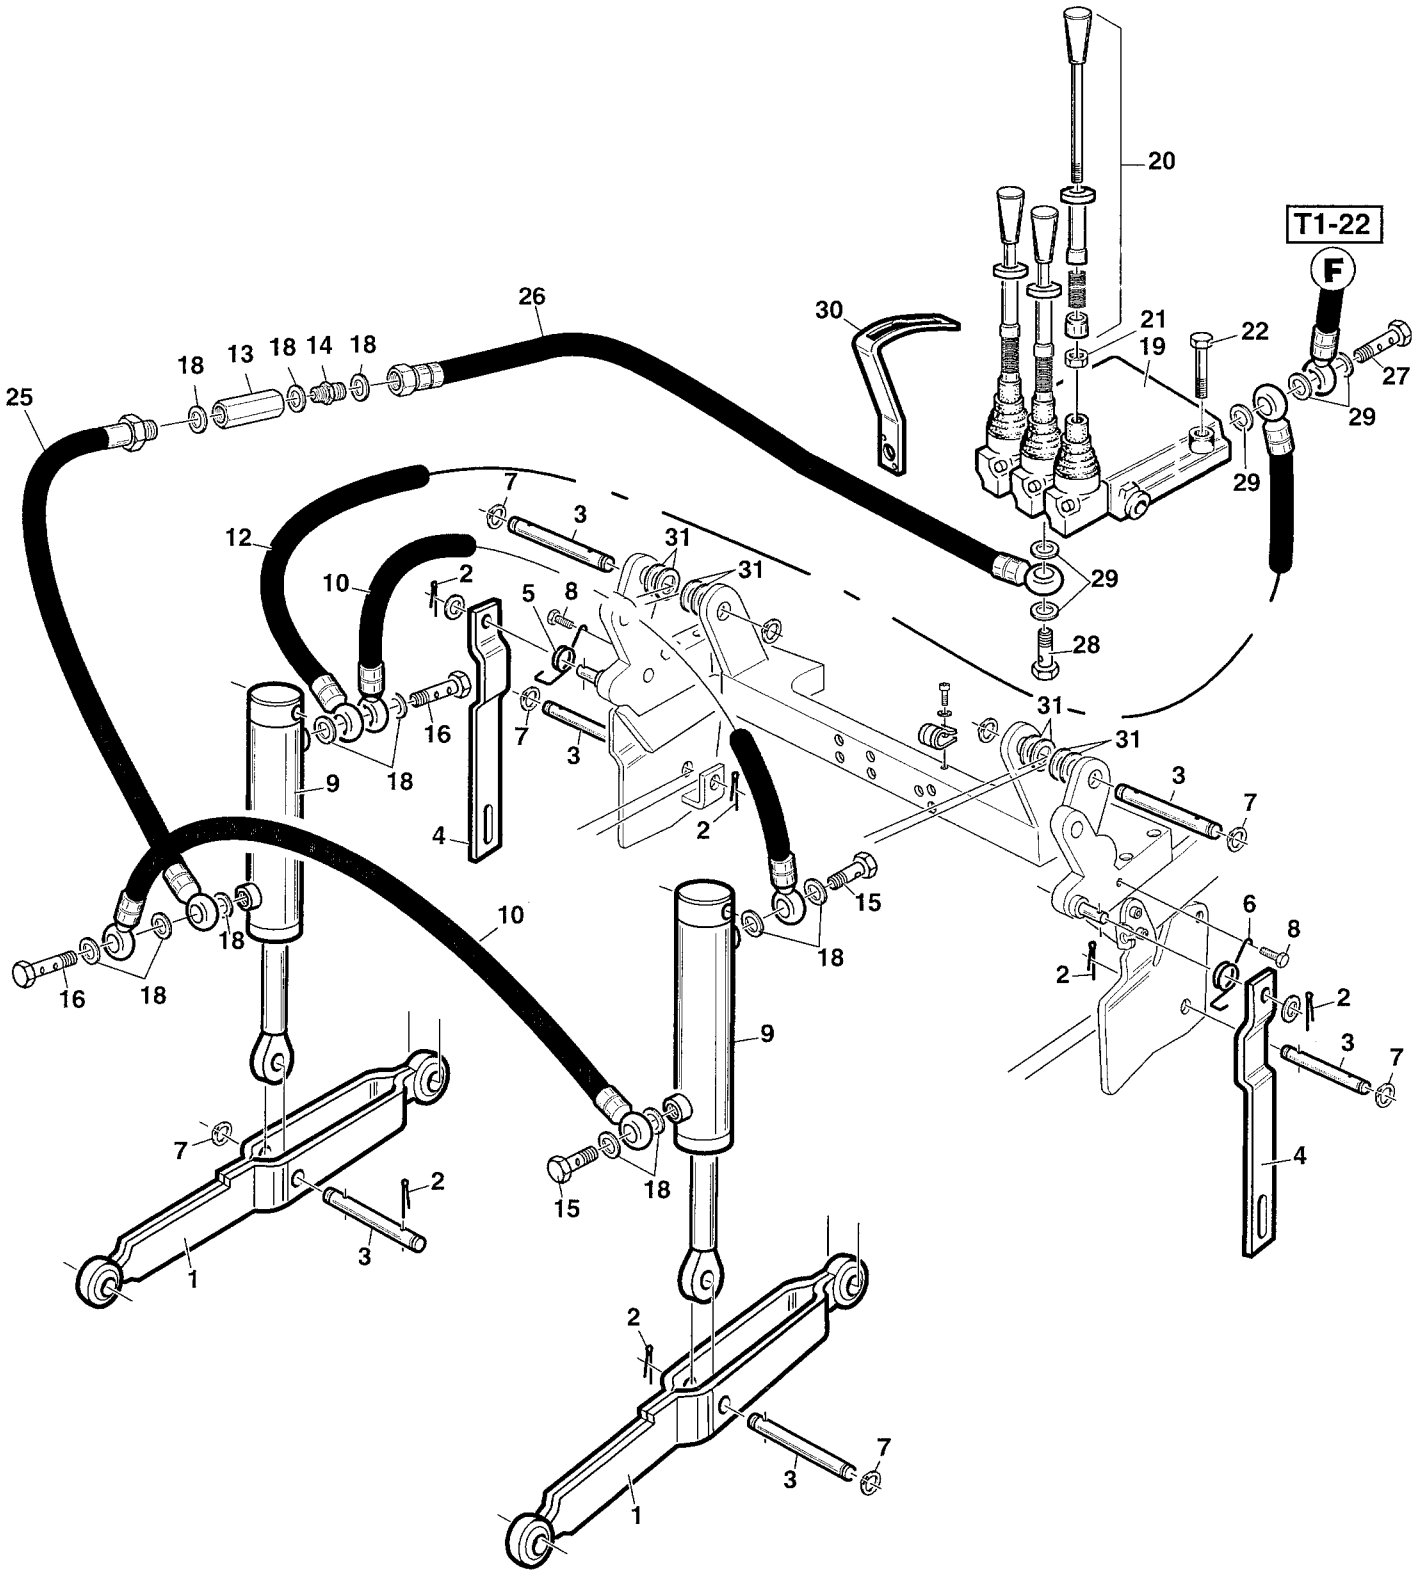

S.59053

T1 - 20
T1-T1W-T2-T4

18-09-2006

REF.	LEG.	CODE	Q.TY
1		01.50.00.7420	2
2		00.18.04.0075	6
3		01.40.00.2690	6
4		01.50.00.7570	2
5		00.47.00.0290	1
6		00.47.00.0280	1
7		00.03.10.0016	4
8		00.92.05.1040	2
9		00.58.00.0100	2
10		00.41.00.1670	2

REF.	LEG.	CODE	Q.TY
12		00.41.00.1680	1
13		00.41.00.0291	1
14		00.41.00.0450	1
15		00.41.00.0120	2
16		00.41.00.0124	2
18		00.41.00.0060	13
19		00.41.00.0340	1
20		00.41.00.0601	3

REF.	LEG.	CODE	Q.TY
21		00.26.02.0060	3
22		00.90.06.3060	3
25		00.41.00.1691	1
26		00.41.00.1692	1
27		00.41.00.0253	1
28		00.41.00.0250	1
29		00.41.00.0070	5
30		00.41.00.0610	3
31		00.68.01.0070	8